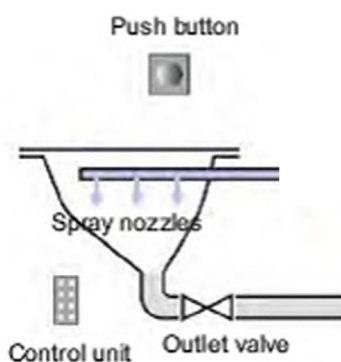

### ■ Charakteristika

RUDOS RUŽOMBEROK, s.r.o. je výhradným distribútorom vákuových toaliet spoločnosti GLOVA pre slovenský a český železničný trh. V rámci spolupráce so spoločnosťou GLOVA navrhujeme kompletný vákuový systém toaliet od samotnej toalety, rozvodu vody a splaškov, elektronického riadenia kompletného systému až po dodávku odpadovej nádrže a samotného servisu. Vzhľadom na potreby zákazníkov máme približne 75% náhradných dielov skladom k promptnému dodaniu náhradných dielov.

### ■ Údržba vákuového WC systému

Všetky toalety sú vybavené vlastnou ovládacou skriňou, kde sú prístupné aj všetky ovládacie prvky systému. Po demontáži krytu sú dostupné všetky časti toalety aj pre sanitárne účely.